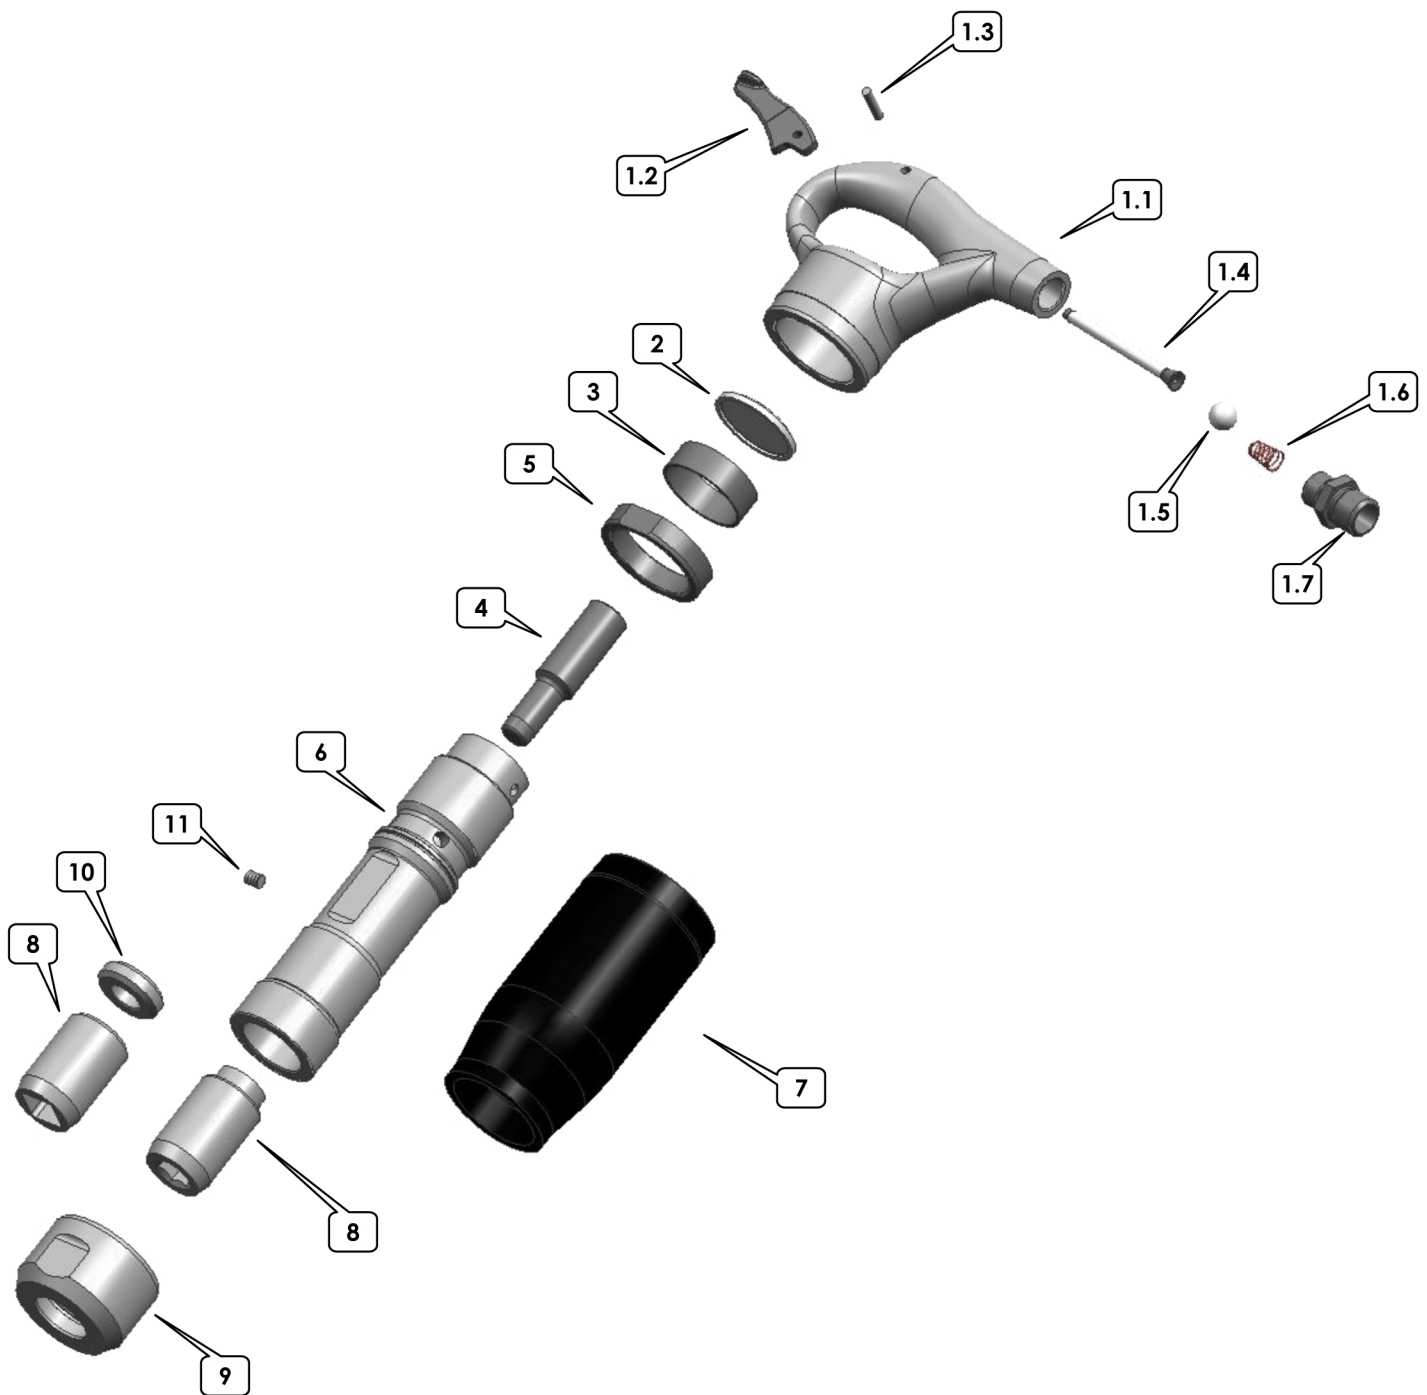

Keillochhammer Plug Hammer

KL71/1

Buchenstrasse 2 ♦ Tel.: 02 33 0 - 60 73 17
58313 Herdecke ♦ Fax: 02 33 0 - 60 73 18
www.GDI-Herdecke.de